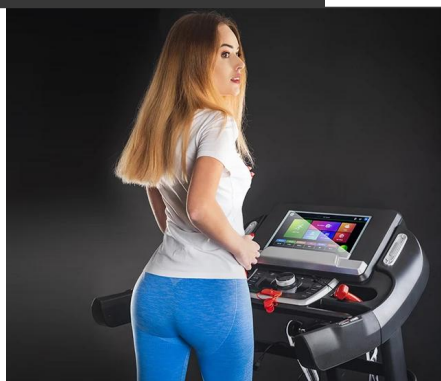

BIEŻNIA ELEKTRYCZA GRANDE SKŁADANA L650S

CENA: 2 459,00 PLN

CZAS WYSYŁKI: 2 DNI

Numer katalogowy: BIEZANIA_L650S

Kod EAN: 5906333000036

OPIS PRZEDMIOTU

BIEŻNIA ELEKTRYCZA **GRANDE-Smart** od CORCIANO

→Bieżnia GRANDE© od Corciano©

↘prędkość od **1 do 20 km/h** □□□

↘do 150 kg obciążenia

↘mocny silnik o mocy stałej 3.5HP□

↘elektryczny system zmiany kąta nachylenia!

↘automatyczny system smarowania pasa bieżni

♥♥♥Bieżnia pozwoli swoim użytkownikom:♥♥♥

□Zmniejszyć ilość tkanki tłuszczowej.

□Zwiększyć odporność na stres.

□Zwiększyć wydolność organizmu.

□Wysmuklić szczególnie mięśnie ud, łydek, pośladków oraz brzucha.

□Wpłynąć na rozwój wydolności krążeniowo-oddechowej.

ELEKTRYCZNA regulacja kąta nachylenia - Tak (12 poziomów)

kolor dominujący - **Czarny**

moc wyjściowa (stała) - **3.5 HP**

wymiary pasa bieżni - **46 x 130 cm**

klucz zabezpieczający - **Tak, w zestawie**