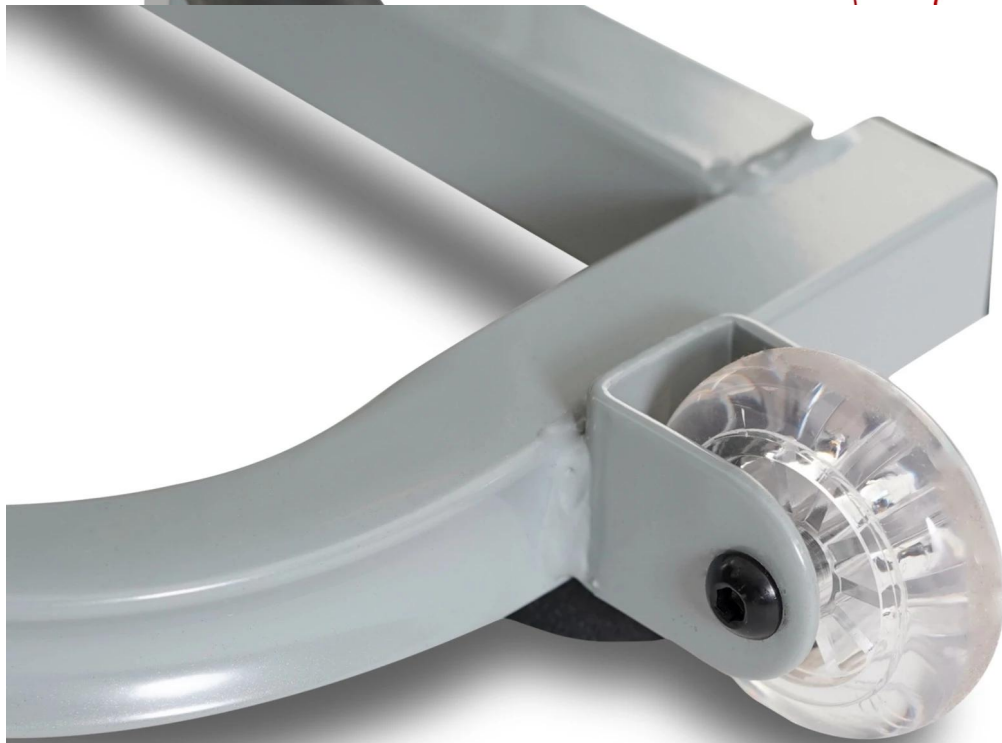

ELEKTRYCZNA regulacja kąta nachylenia - Tak (12 poziomów)

kolor dominujący - **Czarny**

moc wyjściowa (stała) - **3.5 HP**

wymiary pasa bieżni - **46 x 130 cm**

klucz zabezpieczający - **Tak, w zestawie**

możliwość złożenia - **Tak**

kółka transportowe - **Tak**

dodatkowe wejścia - Tak, USB, AUX -służą do podłączenia zewnętrznego urządzenia do odtwarzania muzyki

miejsce na bidon - Tak, po obu stronach

→Automatyczny system smarowania bieżni→

wyświetlacz LED: czas, prędkość, dystans, kalorie, Przyciski do zmniejszania/zwiększania głośności odtwarzanego utworu

- Dwa miejsca na bidon

- Miejsce na telefon, tablet

→Wejścia: USB, wejście AUX miejsce do uzupełniania poziomu oleju