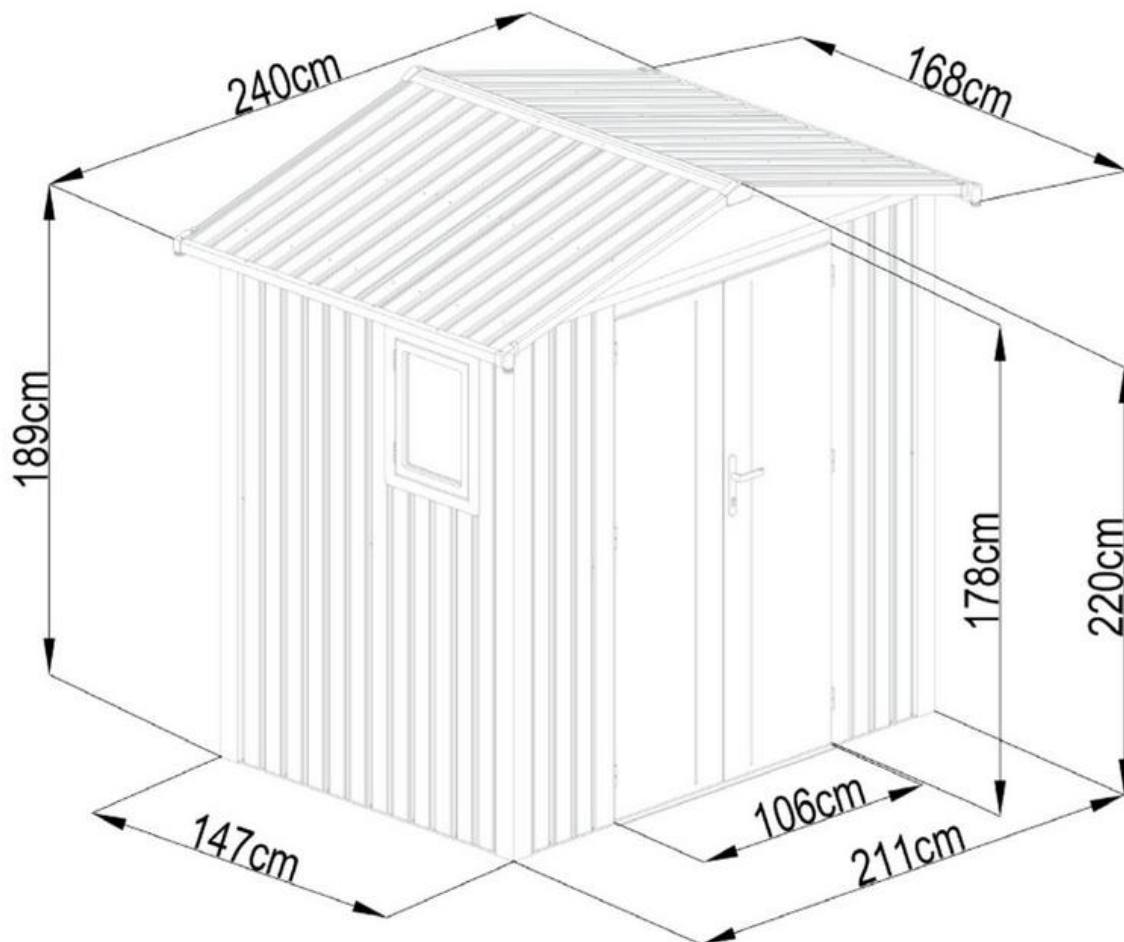

GARAŻ NARZĘDZIOWY
OGRODOWY AMY
240X168X220CM

STARA CENA: PLN

PROMOCJA: **2 599,99** PLN

CZAS WYSYŁKI: 2 DNI

Numer katalogowy: GARAZ_AMY

Kod EAN: 5901157672544

OPIS PRZEDMIOTU

GARAŻ NARZĘDZIOWY DOMEK DO OGRODU 240 x 168 x 220 cm

Specyfikacja :

- Materiał - **stal**
- Wysokość - **220 cm**
- Szerokość - **240 cm**
- Głębokość - **168 cm**
- Kolor - **antracyt**

Garaż ogrodowy **AMY** to idealne rozwiązanie dla tych, którzy szukają małego, ale jednocześnie przestronnego miejsca do przechowywania swoich rzeczy. Dzięki swoim **kompaktowym rozmiarom** można łatwo zainstalować na każdym **podwórku** lub w **ogrodzie**, nie zajmując dużo miejsca

- Szerokość całkowita (w cm) - **240**
- Całkowita głębokość (w cm) - **169**
- Wysokość całkowita (w cm) - **220**
- Szerokość wewnętrzna (cm) - **239**
- Głębokość wewnętrzna (cm) - **167**
- Wysokość wewnętrzna (cm) - **219**
- Szerokość drzwi (cm) - **106**
- Grubość drzwi (mm) - **35**
- Wysokość drzwi (cm) - **178**
- Powierzchnia wewnętrzna (m²) - **4**
- Powierzchnia zewnętrzna (m²) - **4,03**
- Powierzchnia dachu (m²) - **4,03**
- Wymiary okna (w cm) - **58,5x47,3**
- Grubość pokrycia dachowego (mm) - **0,4**
- Grubość ścianki (mm) - **0,4**
- Zalecane wymiary fundamentu (długość x szerokość) (m) - **240x170**
- Maksymalna wysokość wewnętrzna (w cm) - **219**
- Maksymalne obciążenie dachu (kg/m²) - **100**
- Minimalna wysokość wewnętrzna (w cm) - **178**
- Główny materiał - **stal**
- Pokrycie dachu - **blacha stalowa ocynkowana.**
- Kolor - **Antracyt**

- Liczba okien - **1**

Szczegóły :

- Sposób otwierania okna: **Pojedyncze skrzydło**
- Izolacja termiczna: **Nie**
- Podłoga w zestawie: **Nie**
- Rodzaj szkła: **Poliwęglan (PC)**
- Typ drzwi: **Dwuskrzydłowe**
- Typ zamka: **Zamek kluczowy**
- Produkt zapakowany: szerokość (w cm): **211,5**
- Produkt w opakowaniu: głębokość (w cm): **70**
- Produkt w opakowaniu: wysokość (w cm): **36,5**
- Produkt w opakowaniu: waga (w kg): **132**