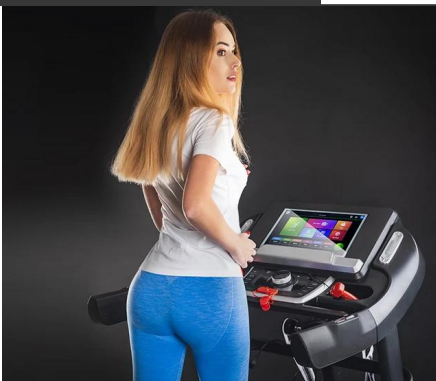

OPIS PRZEDMIOTU

**BIEŻNIA ELEKTRYCZNA CINTRA od CORCIANO1-16 km/h Składana
140kg max**