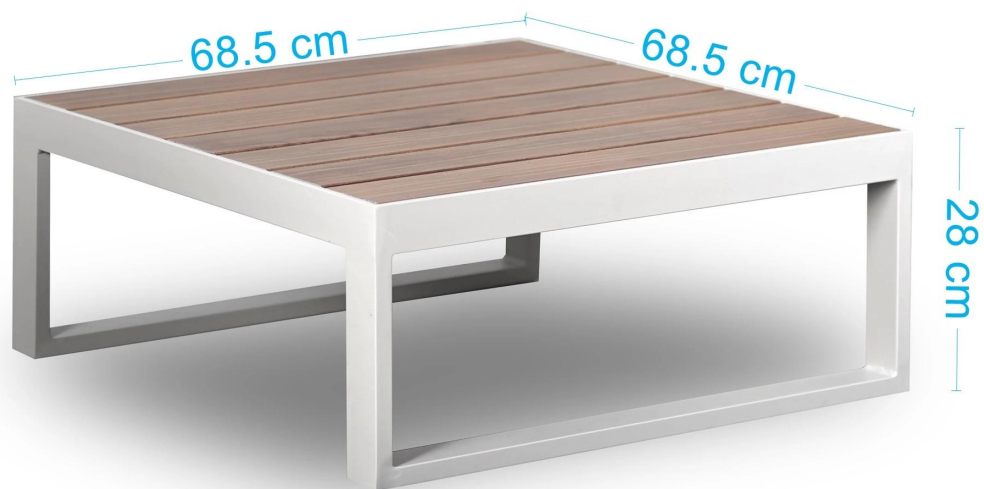

→Zestaw mebli San Diego©, idealnie sprawdzi się na:

- ☐na rozległy taras z widokiem na ogród,
- ☐werandę w stylu vintage,
- ☐pod altanę lub zimowy ogród,
- ☐do ogrodu małego i dużego,
- ☐do salonu z oranżerią.