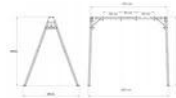

OPIS PRZEDMIOTU

CORCIANO©

The Royal Garden

HUŚTAWKA OGRODOWA PODWÓJNA STELAŻ CORCIANO